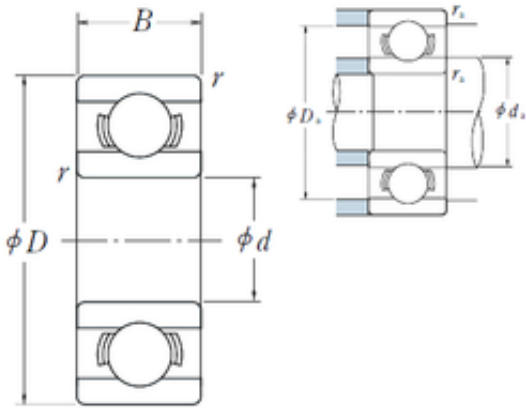

# SKF BEARING LTD

2,5 mm x 7 mm x 2,5 mm ISO 692X deep groove ball bearings

Bearing No. 692X

Size	2.5x7x2.5 mm
Bore Diameter	2,5 mm
Outer Diameter	7 mm
Width	2,5 mm
d	2,5 mm
D	7 mm
B	2,5 mm
C	2,5 mm
r min.	0,15 mm

692X Bearing 2D drawings and 3D CAD models