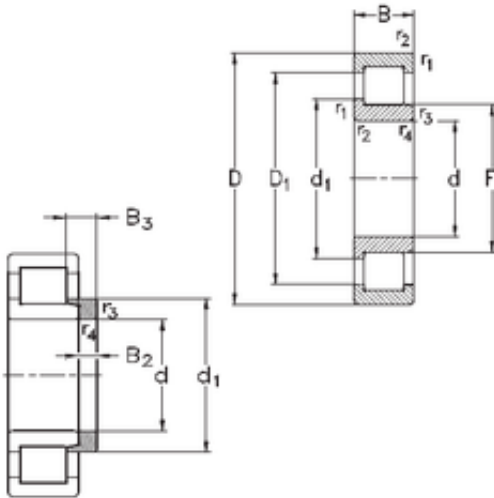

SKF BEARING LTD

65 mm x 140 mm x 33 mm NKE NJ313-E-MA6+HJ313-E cylindrical roller bearings

Bearing No. NJ313-E-MA6+HJ313-E

NJ313-E-MA6+HJ313-E Bearing 2D drawings and 3D CAD models

Size	65x140x33 mm
Bore Diameter	65 mm
Outer Diameter	140 mm
Width	33 mm
d	65 mm
F	82,5 mm
D	140 mm
B	33 mm
C	33 mm
d1	90,7 mm
r1 min.	2,1 mm
r2 min.	2,1 mm
r3 min.	2,1 mm
r4 min.	2,1 mm
B2	10 mm
B3	15,5 mm
D1	118,5 mm
S	1,5 mm
Weight	2,59 Kg
Basic dynamic load rating (C)	203 kN