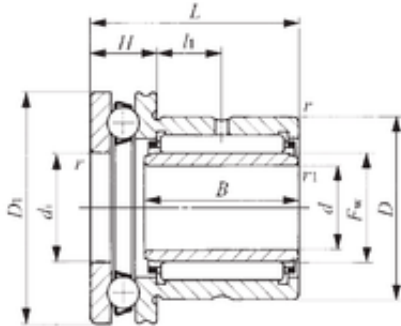

SKF BEARING LTD

12 mm x 24 mm x 16,5 mm IKO NAXI 1223 complex bearings

Bearing No. NAXI 1223

| | |
|--------------------------------|-----------|
| Bore Diameter | 12 mm |
| Outer Diameter | 24 mm |
| d | 12 mm |
| Fw | 15 mm |
| D | 24 mm |
| D1 | 28 mm |
| B | 16,5 mm |
| d1 | 15 mm |
| r min. | 0,3 mm |
| r1 min. | 0,3 mm |
| H | 9 mm |
| L | 23 mm |
| L1 | 6,5 mm |
| da min. | 23 mm |
| db | 14 mm |
| Weight | 0,0555 Kg |
| Dynamic load rating radial (C) | 12,3 kN |
| Dynamic load rating axial (C) | 9,93 kN |
| Static load rating radial (C0) | 14,9 kN |
| Static load rating axial (C0) | 12,2 kN |

NAXI 1223 Bearing 2D drawings and 3D CAD models