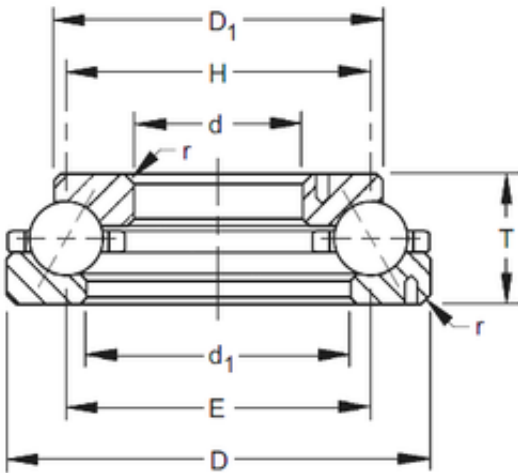

SKF BEARING LTD

Timken 90TVL710 angular contact ball bearings

Bearing No. 90TVL710

90TVL710 Bearing 2D drawings and 3D CAD models

Size	228.6x295.275x38.1 mm
Bore Diameter	228,6 mm
Outer Diameter	295,275 mm
Width	38,1 mm
d	228,6 mm
D	295,275 mm
T	38,1 mm
d1	246,06 mm
D1	277,81 mm
E	261,9 mm
H	261,9 mm