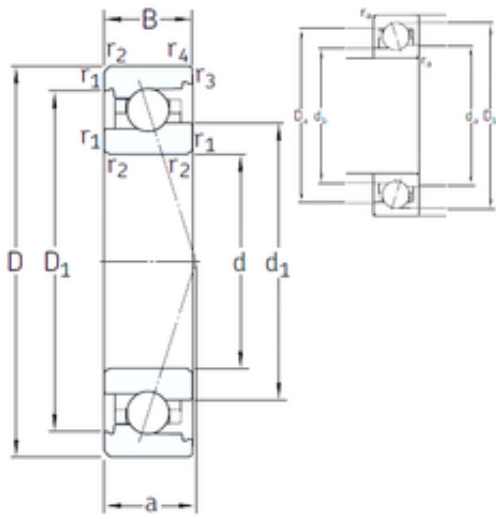

## 35 mm x 62 mm x 14 mm SNFA VEX 35 /NS 7CE3 angular contact ball bearings

Bearing No. VEX 35 /NS 7CE3

VEX 35 /NS 7CE3 Bearing 2D drawings and 3D CAD models

Size	35x62x14 mm
Bore Diameter	35 mm
Outer Diameter	62 mm
Width	14 mm
d	35 mm
D	62 mm
B	14 mm
C	14 mm
a	18 mm
d1	43,7 mm
r1 min.	1 mm
r2 min.	1 mm
r3 min.	0,6 mm
r4 min.	0,6 mm
D1	52,3 mm
da min.	39,6 mm
Da max.	57,4 mm
db min	39,6 mm
ra max.	1 mm
rb max.	0,6 mm
Db max	57,8 mm
Weight	0,13 Kg
Basic dynamic load rating (C)	11,1 kN
Basic static load rating (C0)	6,3 kN
(Grease) Lubrication Speed	36 000 r/min