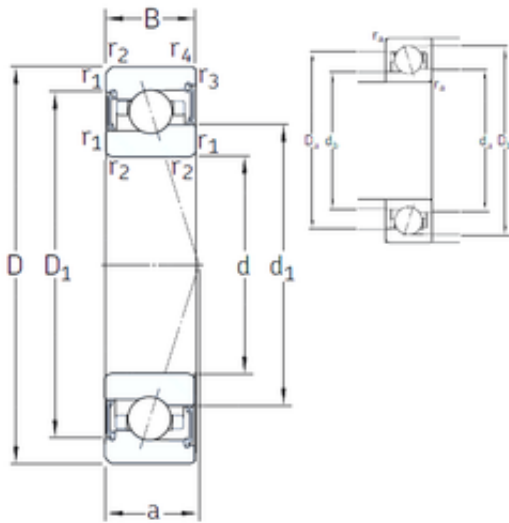

SKF BEARING LTD

55 mm x 90 mm x 18 mm SNFA VEX 55 /S 7CE1 angular contact ball bearings

Bearing No. VEX 55 /S 7CE1

VEX 55 /S 7CE1 Bearing 2D drawings and 3D CAD models

Size	55x90x18 mm
Bore Diameter	55 mm
Outer Diameter	90 mm
Width	18 mm
d	55 mm
D	90 mm
B	18 mm
C	18 mm
a	19 mm
d1	67,7 mm
r1 min.	1,1 mm
r2 min.	1,1 mm
r3 min.	0,6 mm
r4 min.	0,6 mm
D1	77,3 mm
da min.	61 mm
Da max.	84 mm
db min	61 mm
ra max.	1,1 mm
rb max.	0,6 mm
dh	8,4 mm
Db max	85,8 mm
Weight	0,39 Kg
Basic dynamic load rating (C)	16,8 kN
Basic static load rating (C0)	12,2 kN