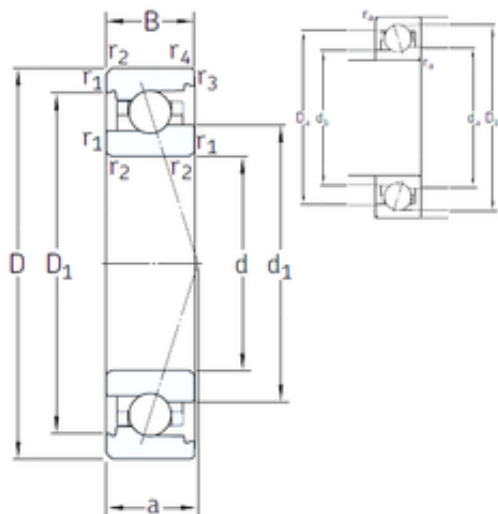

SKF BEARING LTD

6 mm x 17 mm x 6 mm SNFA VEX 6 /NS 7CE1 angular contact ball bearings

Bearing No. VEX 6 /NS 7CE1

VEX 6 /NS 7CE1 Bearing 2D drawings and 3D CAD models

Size	6x17x6 mm
Bore Diameter	6 mm
Outer Diameter	17 mm
Width	6 mm
d	6 mm
D	17 mm
B	6 mm
C	6 mm
a	5 mm
d1	9,2 mm
r1 min.	0,3 mm
r2 min.	0,3 mm
r3 min.	0,15 mm
r4 min.	0,15 mm
D1	13,9 mm
da min.	8 mm
Da max.	15 mm
db min	8 mm
ra max.	0,3 mm
rb max.	0,15 mm
dh	6,4 mm
Db max	15,6 mm
Weight	0,005 Kg
Basic dynamic load rating (C)	1,56 kN
Basic static load rating (C0)	0,5 kN