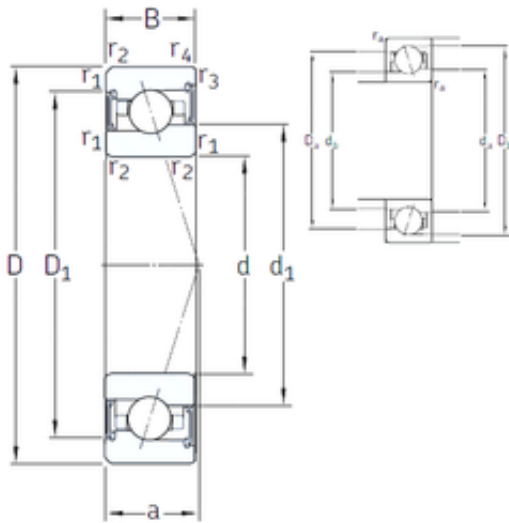

SKF BEARING LTD

65 mm x 100 mm x 18 mm SNFA VEX 65 /S/NS 7CE1 angular contact ball bearings

Bearing No. VEX 65 /S/NS 7CE1

VEX 65 /S/NS 7CE1 Bearing 2D drawings and 3D CAD models

Size	65x100x18 mm
Bore Diameter	65 mm
Outer Diameter	100 mm
Width	18 mm
d	65 mm
D	100 mm
B	18 mm
C	18 mm
a	20 mm
d1	77,3 mm
r1 min.	1,1 mm
r2 min.	1,1 mm
r3 min.	0,6 mm
r4 min.	0,6 mm
D1	87,7 mm
da min.	71 mm
Da max.	94 mm
db min	71 mm
ra max.	1,1 mm
rb max.	0,6 mm
dh	8,4 mm
Db max	95,8 mm
Weight	0,39 Kg
Basic dynamic load rating (C)	20,3 kN
Basic static load rating (C0)	15,6 kN