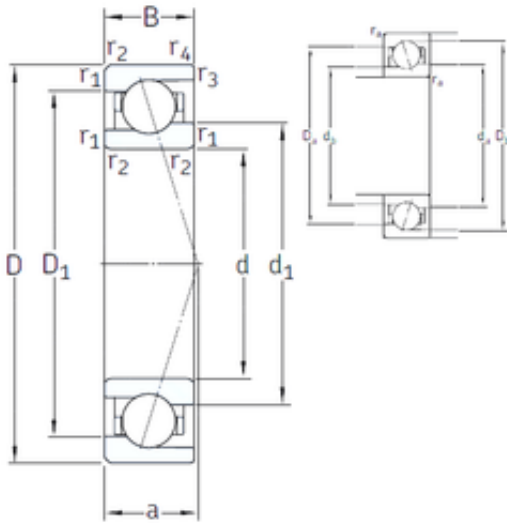

SKF BEARING LTD

50 mm x 72 mm x 12 mm SNFA VEB 50 /NS 7CE3 angular contact ball bearings

Bearing No. VEB 50 /NS 7CE3

VEB 50 /NS 7CE3 Bearing 2D drawings and 3D CAD models

Size	50x72x12 mm
Bore Diameter	50 mm
Outer Diameter	72 mm
Width	12 mm
d	50 mm
D	72 mm
B	12 mm
C	12 mm
a	21 mm
d1	56,7 mm
r1 min.	0,6 mm
r2 min.	0,6 mm
r3 min.	0,3 mm
r4 min.	0,3 mm
D1	65,3 mm
da min.	53,2 mm
Da max.	68,8 mm
db min	53,2 mm
ra max.	0,6 mm
rb max.	0,3 mm
Db max	69,6 mm
Weight	0,11 Kg
Basic dynamic load rating (C)	12,1 kN
Basic static load rating (C0)	8,15 kN
(Grease) Lubrication Speed	28 000 r/min