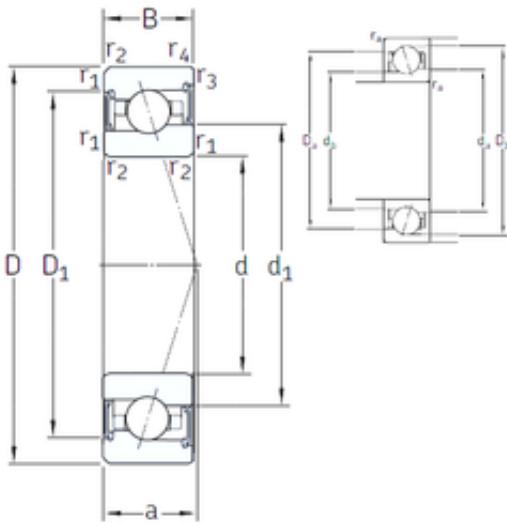

SKF BEARING LTD

30 mm x 55 mm x 13 mm SNFA VEX 30 /S 7CE3 angular contact ball bearings

Bearing No. VEX 30 /S 7CE3

VEX 30 /S 7CE3 Bearing 2D drawings and 3D CAD models

Size	30x55x13 mm
Bore Diameter	30 mm
Outer Diameter	55 mm
Width	13 mm
d	30 mm
D	55 mm
B	13 mm
C	13 mm
a	16 mm
d1	38,2 mm
r1 min.	1 mm
r2 min.	1 mm
r3 min.	0,6 mm
r4 min.	0,6 mm
D1	45,8 mm
da min.	34,6 mm
Da max.	50,4 mm
db min	34,6 mm
ra max.	1 mm
rb max.	0,6 mm
Db max	50,8 mm
Weight	0,11 Kg
Basic dynamic load rating (C)	8,84 kN
Basic static load rating (C0)	5 kN
(Grease) Lubrication Speed	35 000 r/min