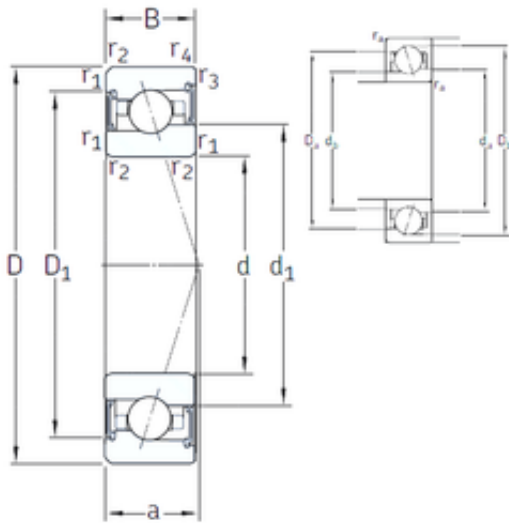

## 30 mm x 55 mm x 13 mm SNFA VEX 30 /S 7CE3 angular contact ball bearings

Bearing No. VEX 30 /S 7CE3

VEX 30 /S 7CE3 Bearing 2D drawings and 3D CAD models

|                               |              |
|-------------------------------|--------------|
| Size                          | 30x55x13 mm  |
| Bore Diameter                 | 30 mm        |
| Outer Diameter                | 55 mm        |
| Width                         | 13 mm        |
| d                             | 30 mm        |
| D                             | 55 mm        |
| B                             | 13 mm        |
| C                             | 13 mm        |
| a                             | 16 mm        |
| d1                            | 38,2 mm      |
| r1 min.                       | 1 mm         |
| r2 min.                       | 1 mm         |
| r3 min.                       | 0,6 mm       |
| r4 min.                       | 0,6 mm       |
| D1                            | 45,8 mm      |
| da min.                       | 34,6 mm      |
| Da max.                       | 50,4 mm      |
| db min                        | 34,6 mm      |
| ra max.                       | 1 mm         |
| rb max.                       | 0,6 mm       |
| Db max                        | 50,8 mm      |
| Weight                        | 0,11 Kg      |
| Basic dynamic load rating (C) | 8,84 kN      |
| Basic static load rating (C0) | 5 kN         |
| (Grease) Lubrication Speed    | 35 000 r/min |