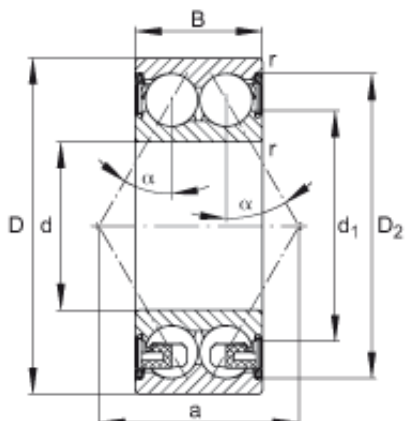

## 20 mm x 52 mm x 22,2 mm FAG 3304-BD-2Z-TVH angular contact ball bearings

Bearing No. 3304-BD-2Z-TVH

3304-BD-2Z-TVH Bearing 2D drawings and 3D CAD models

Size	20x52x22.2 mm
Bore Diameter	20 mm
Outer Diameter	52 mm
Width	22,2 mm
d	20 mm
D	52 mm
B	22,2 mm
a	30,393 mm
D <sub>2</sub>	46,2 mm
D <sub>a max</sub>	45 mm
d <sub>1</sub>	32 mm
d <sub>a min</sub>	27 mm
r <sub>a max</sub>	1 mm
r <sub>min</sub>	1,1 mm
	30 ° / Angle
m	0,214 kg / Weight
C <sub>r</sub>	24600 N / Dynamic load rating (radial)
C <sub>0r</sub>	15900 N / Static load rating (radial)
C <sub>ur</sub>	1070 N / Fatigue limit load, radial
n <sub>G</sub>	14700 1/min / Limiting speed
n <sub>B</sub>	10900 1/min / Reference speed