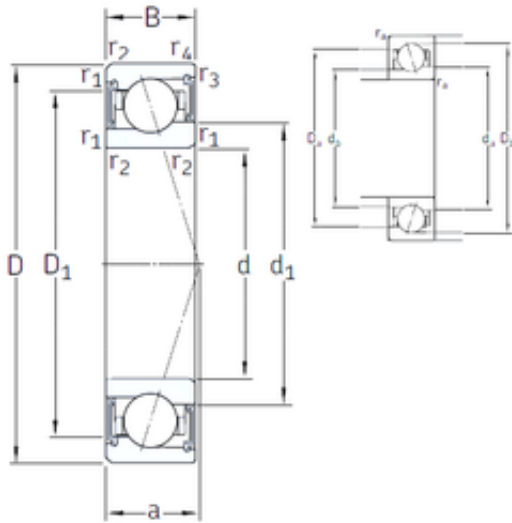

# SKF BEARING LTD

100 mm x 140 mm x 20 mm SNFA VEB 100 /S  
7CE3 angular contact ball bearings

Bearing No. VEB 100 /S 7CE3

VEB 100 /S 7CE3 Bearing 2D drawings and 3D CAD models

Size	100x140x20 mm
Bore Diameter	100 mm
Outer Diameter	140 mm
Width	20 mm
d	100 mm
D	140 mm
B	20 mm
C	20 mm
a	39 mm
d1	112,4 mm
r1 min.	1,1 mm
r2 min.	1,1 mm
r3 min.	0,6 mm
r4 min.	0,6 mm
D1	127,51 mm
da min.	106 mm
Da max.	134 mm
db min	106 mm
ra max.	1,1 mm
rb max.	0,6 mm
Db max	135,8 mm
Weight	0,77 Kg
Basic dynamic load rating (C)	36,4 kN
Basic static load rating (C0)	30 kN
(Grease) Lubrication Speed	11 500 r/min