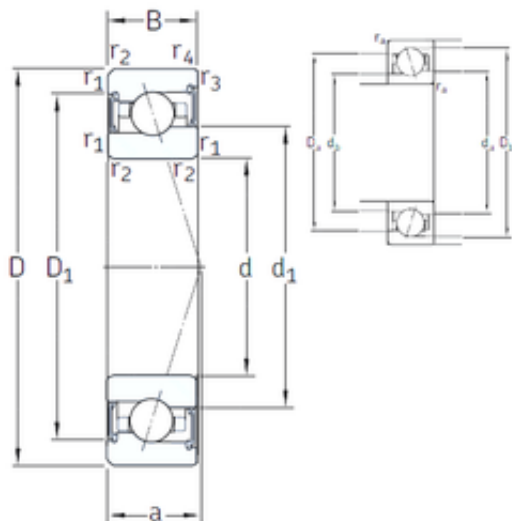

SKF BEARING LTD

70 mm x 110 mm x 20 mm SNFA VEX /S 70 /S/NS 7CE3 angular contact ball bearings

Bearing No. VEX /S 70 /S/NS 7CE3

VEX /S 70 /S/NS 7CE3 Bearing 2D drawings and 3D CAD models

Size	70x110x20 mm
Bore Diameter	70 mm
Outer Diameter	110 mm
Width	20 mm
d	70 mm
D	110 mm
B	20 mm
C	20 mm
a	31 mm
d1	84,3 mm
r1 min.	1,1 mm
r2 min.	1,1 mm
r3 min.	0,6 mm
r4 min.	0,6 mm
D1	95,3 mm
da min.	76 mm
Da max.	104 mm
db min	76 mm
ra max.	1,1 mm
rb max.	0,6 mm
Db max	105,8 mm
Weight	0,56 Kg
Basic dynamic load rating (C)	22,5 kN
Basic static load rating (C0)	17,3 kN
(Grease) Lubrication Speed	18 500 r/min