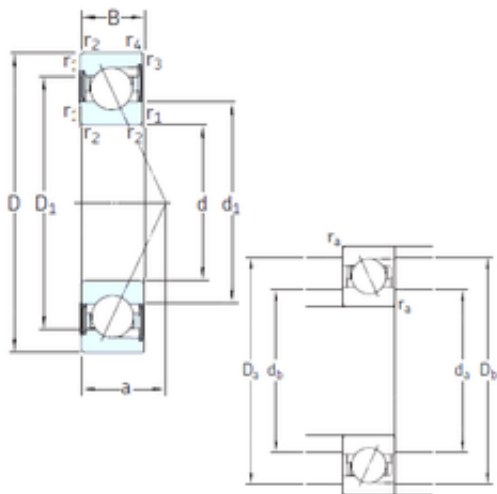

SKF BEARING LTD

25 mm x 52 mm x 15 mm SNFA E 225 /S/NS /S 7CE3 angular contact ball bearings

Bearing No. E 225 /S/NS /S 7CE3

E 225 /S/NS /S 7CE3 Bearing 2D drawings and 3D CAD models

Size	25x52x15 mm
Bore Diameter	25 mm
Outer Diameter	52 mm
Width	15 mm
d	25 mm
D	52 mm
B	15 mm
C	15 mm
a	17 mm
d1	34,1 mm
r1 min.	1 mm
r2 min.	1 mm
r3 min.	0,3 mm
r4 min.	0,3 mm
D1	45,9 mm
da min.	30,6 mm
Da max.	46,4 mm
db min	30,6 mm
ra max.	1 mm
rb max.	0,3 mm
Db max	49,6 mm
Weight	0,11 Kg
Basic dynamic load rating (C)	13 kN
Basic static load rating (C0)	6,95 kN
(Grease) Lubrication Speed	32 000 r/min