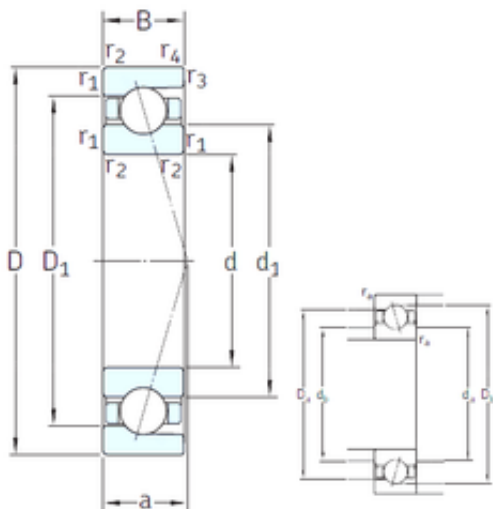

# SKF BEARING LTD

90 mm x 115 mm x 13 mm SNFA SEA90 7CE3  
angular contact ball bearings

Bearing No. SEA90 7CE3

SEA90 7CE3 Bearing 2D drawings and 3D CAD models

Size	90x115x13 mm
Bore Diameter	90 mm
Outer Diameter	115 mm
Width	13 mm
d	90 mm
D	115 mm
B	13 mm
C	13 mm
a	30,5 mm
d1	98,2 mm
r1 min.	1 mm
r2 min.	1 mm
r3 min.	0,3 mm
r4 min.	0,3 mm
D1	107,1 mm
da min.	94,6 mm
Da max.	110,4 mm
db min	94,6 mm
ra max.	1 mm
rb max.	0,3 mm
Db max	113 mm
Weight	0,279 Kg
Basic dynamic load rating (C)	20,3 kN
Basic static load rating (C0)	25 kN
(Grease) Lubrication Speed	10 000 r/min