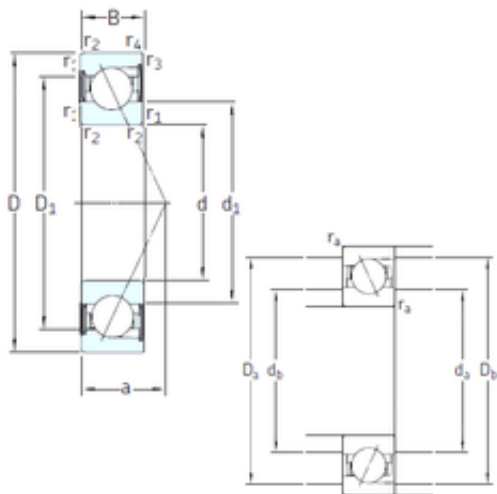

SKF BEARING LTD

45 mm x 85 mm x 19 mm SKF SS7209 ACD/HCP4A angular contact ball bearings

Bearing No. SS7209 ACD/HCP4A

SS7209 ACD/HCP4A Bearing 2D drawings and 3D
CAD models

Size	45x85x19 mm
Bore Diameter	45 mm
Outer Diameter	85 mm
Width	19 mm
d	45 mm
D	85 mm
B	19 mm
C	19 mm
a	25 mm
d1	57,3 mm
r1 min.	1,1 mm
r2 min.	1,1 mm
r3 min.	0,6 mm
r4 min.	0,6 mm
D1	75,7 mm
da min.	52 mm
Da max.	78 mm
db min	52 mm
ra max.	1 mm
rb max.	0,6 mm
Db max	80,8 mm
Weight	0,35 Kg
Basic dynamic load rating (C)	41 kN
Basic static load rating (C0)	30 kN
(Grease) Lubrication Speed	17 000 r/min